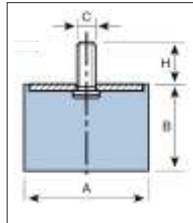

BATENTE EM CONE