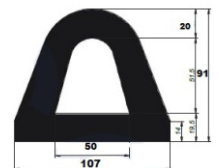

BBPR208402